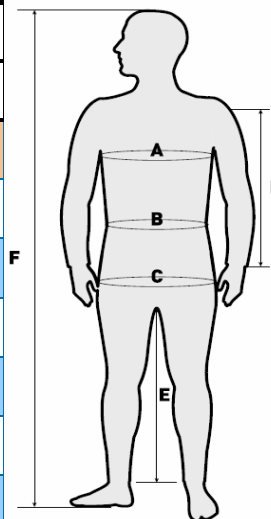

MAN - SIZE CHART – PURE INSTINCT

SIZES - MEASUREMENTS	USA	1	2	3	4	5	6
	EU	XS	S	M	L	XL	XXL
	MARES	1	2	3	4	5	6
A HRUĎ	cm	88/92	91 / 97	95 / 101	99 / 105	103 / 109	107 / 115
B PÁS	cm	72/76	77 / 83	83 / 89	87 / 93	91 / 97	95 / 103
C BOKY	cm	86/90	90 / 96	94 / 100	98 / 104	102 / 108	106 / 114
D PAŽA	cm	50/52	52/55	54/57	56/59	58/61	60/63
E ROZKROK - ČLENOK	cm	66/69	68/71	70/73	72/75	74/77	76/79
F VÝŠKA	cm	160/164	166/172	170/176	174/180	178/184	182/188

LADY - SIZE CHART – PURE INSTINCT

SIZES - MEASUREMENTS	USA	1	2	3	4	5	6
	EU	XXS	XS	S	M	L	XL
	MARES	0	1	2	3	4	5
A HRUĎ	cm	77/81	83-89	87-93	91-97	95-101	99-105
B PÁS	cm	59/63	65-71	69-75	73-79	77-83	81-87
C BOKY	cm	80/85	87-93	91-97	95-101	99-105	103-109
D PAŽA	cm	47/49	48-51	50-53	52-55	54-57	56-59
E ROZKROK - ČLENOK	cm	62/64	64-67	66-69	68-71	70-73	72-75
F VÝŠKA	cm	156/158	156-162	160-166	164-170	168-174	172-178